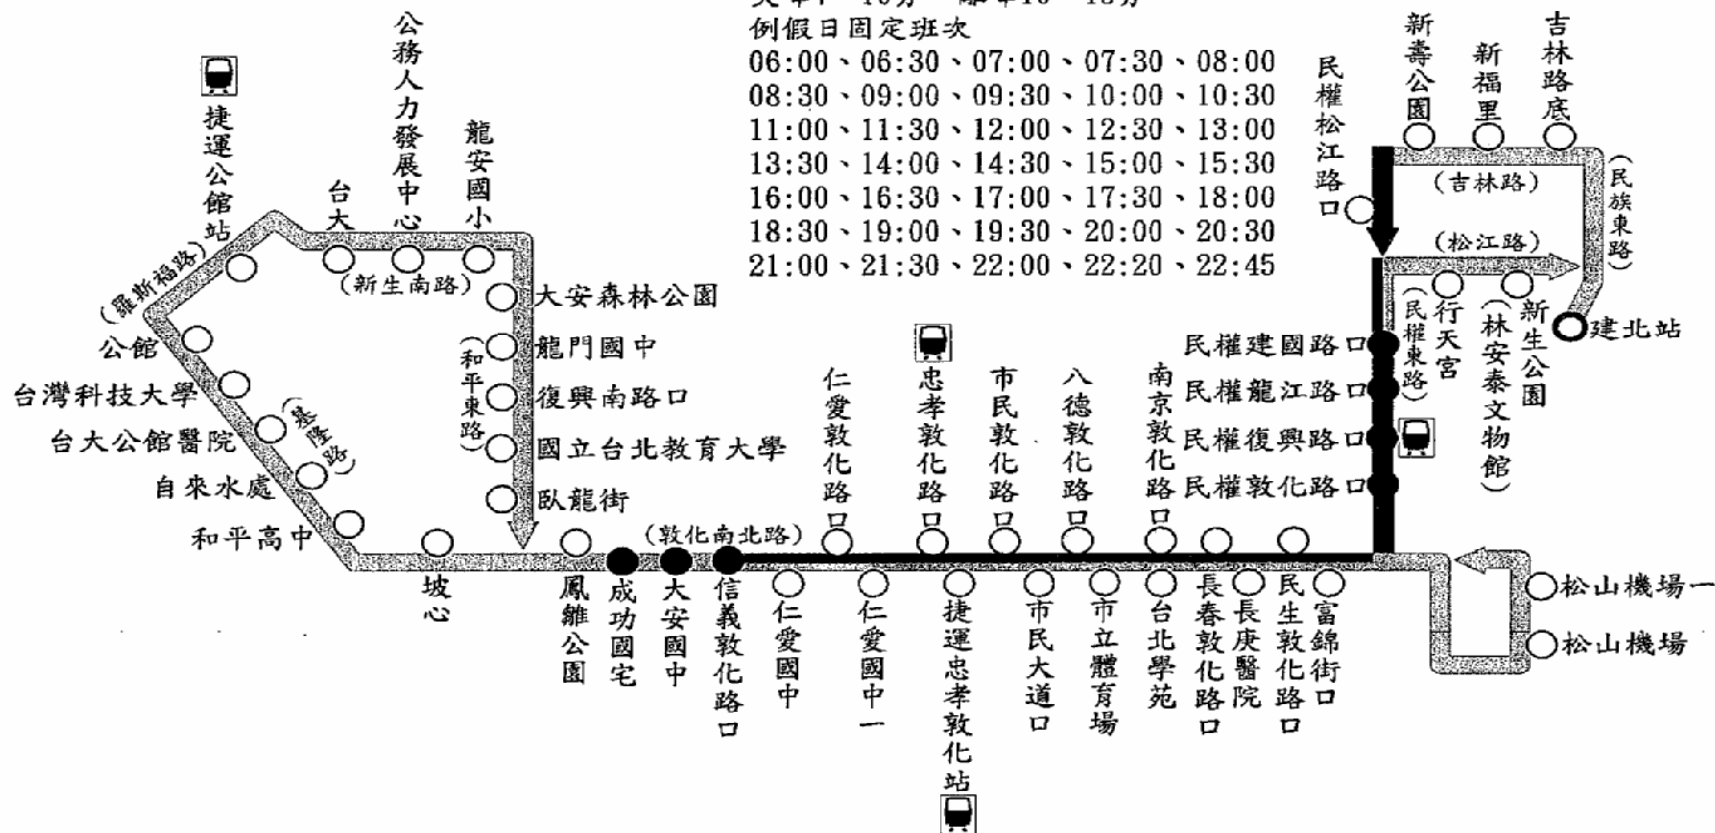

大都會客運 聯營 敦化幹線 公車路線圖

起迄點：建國北路—公館
 收費方式：一段票收費
 頭末班車：平常日05:30~22:30
 例假日06:00~22:45
 行車間隔：平常日

尖峰7~10分、離峰10~15分

例假日固定班次

06:00、06:30、07:00、07:30、08:00
 08:30、09:00、09:30、10:00、10:30
 11:00、11:30、12:00、12:30、13:00
 13:30、14:00、14:30、15:00、15:30
 16:00、16:30、17:00、17:30、18:00
 18:30、19:00、19:30、20:00、20:30
 21:00、21:30、22:00、22:20、22:45

- 調度站
- 雙邊設站
- 單邊設站
- 轉乘捷運
- 公車專用道

租車專線：87920358分機888

調度站：建北站02-25013694

免費申訴專線：0800053434

交通局申訴專線：27291181

全球資訊網址：<http://www.mtcbus.com.tw>

安全 第一 服務 至上