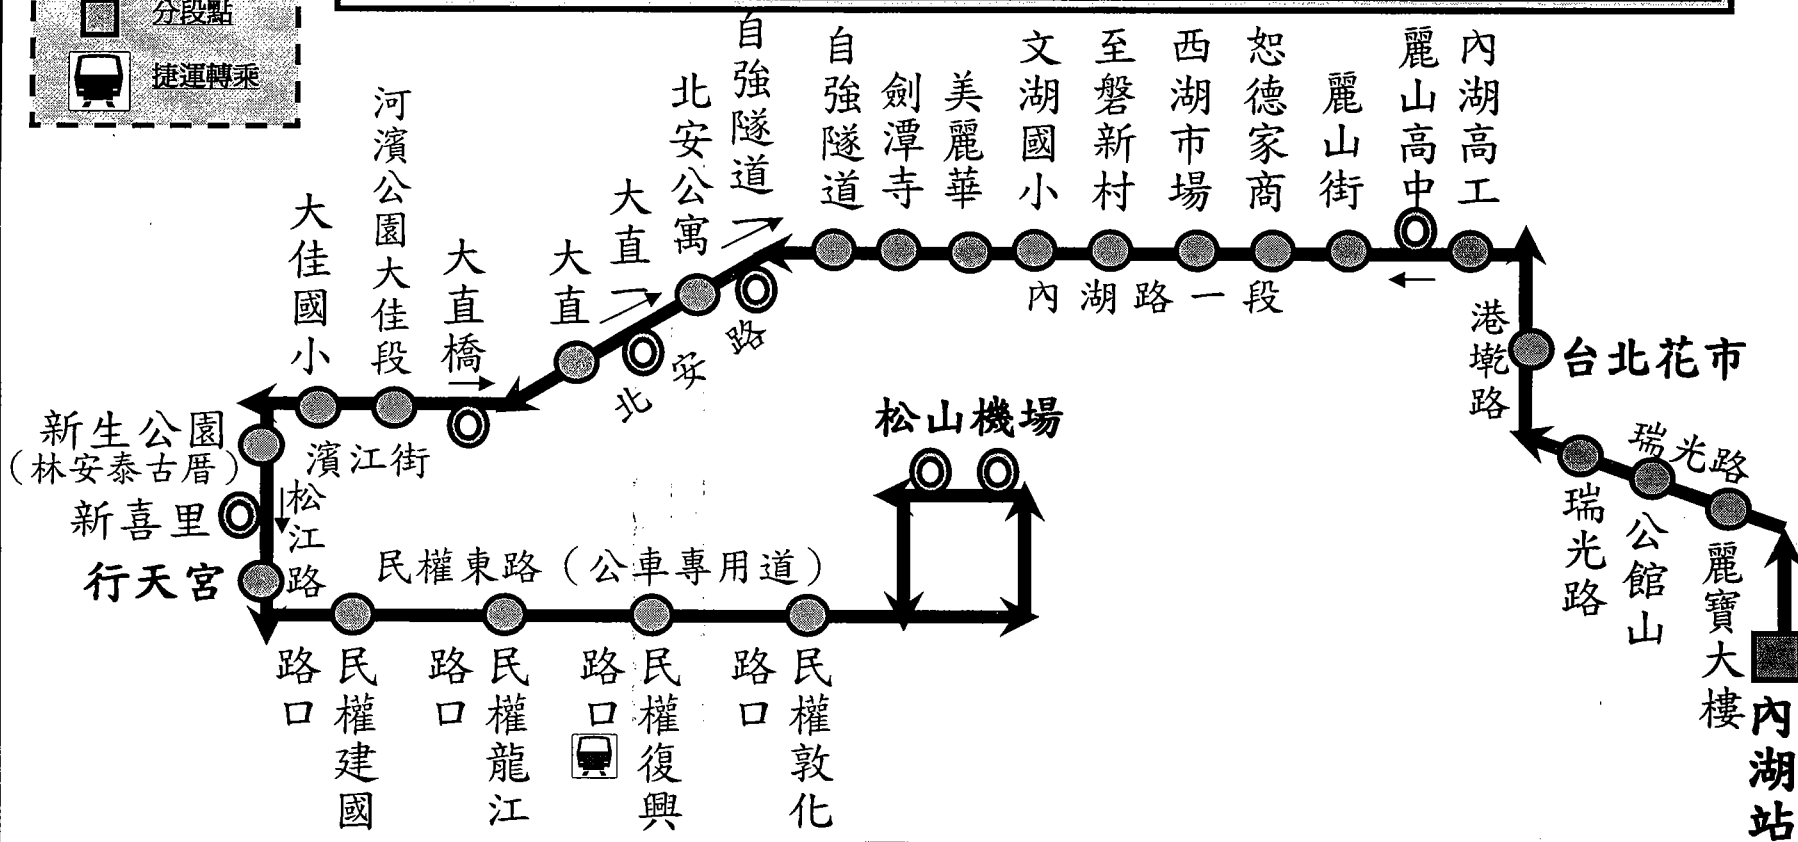

大南汽車公司
(DANAN BUS)

棕 16

線營運路線示意圖
(Route)

-  起訖點
-  雙邊設站
-  單邊設站
-  分段點
-  捷運轉乘

起訖站名：台北花市～松山機場
 收費方式：一段票
 固定班次：0700 0730 1210 1550 1620 (例假日停駛)
 頭末班時間：07:00~16:20

內湖站電話：(02)2792-9840
 免費申訴專線：0800-089-456

網址：<http://www.danbus.com.tw>
 信箱：dnlc@ms39.hinet.net