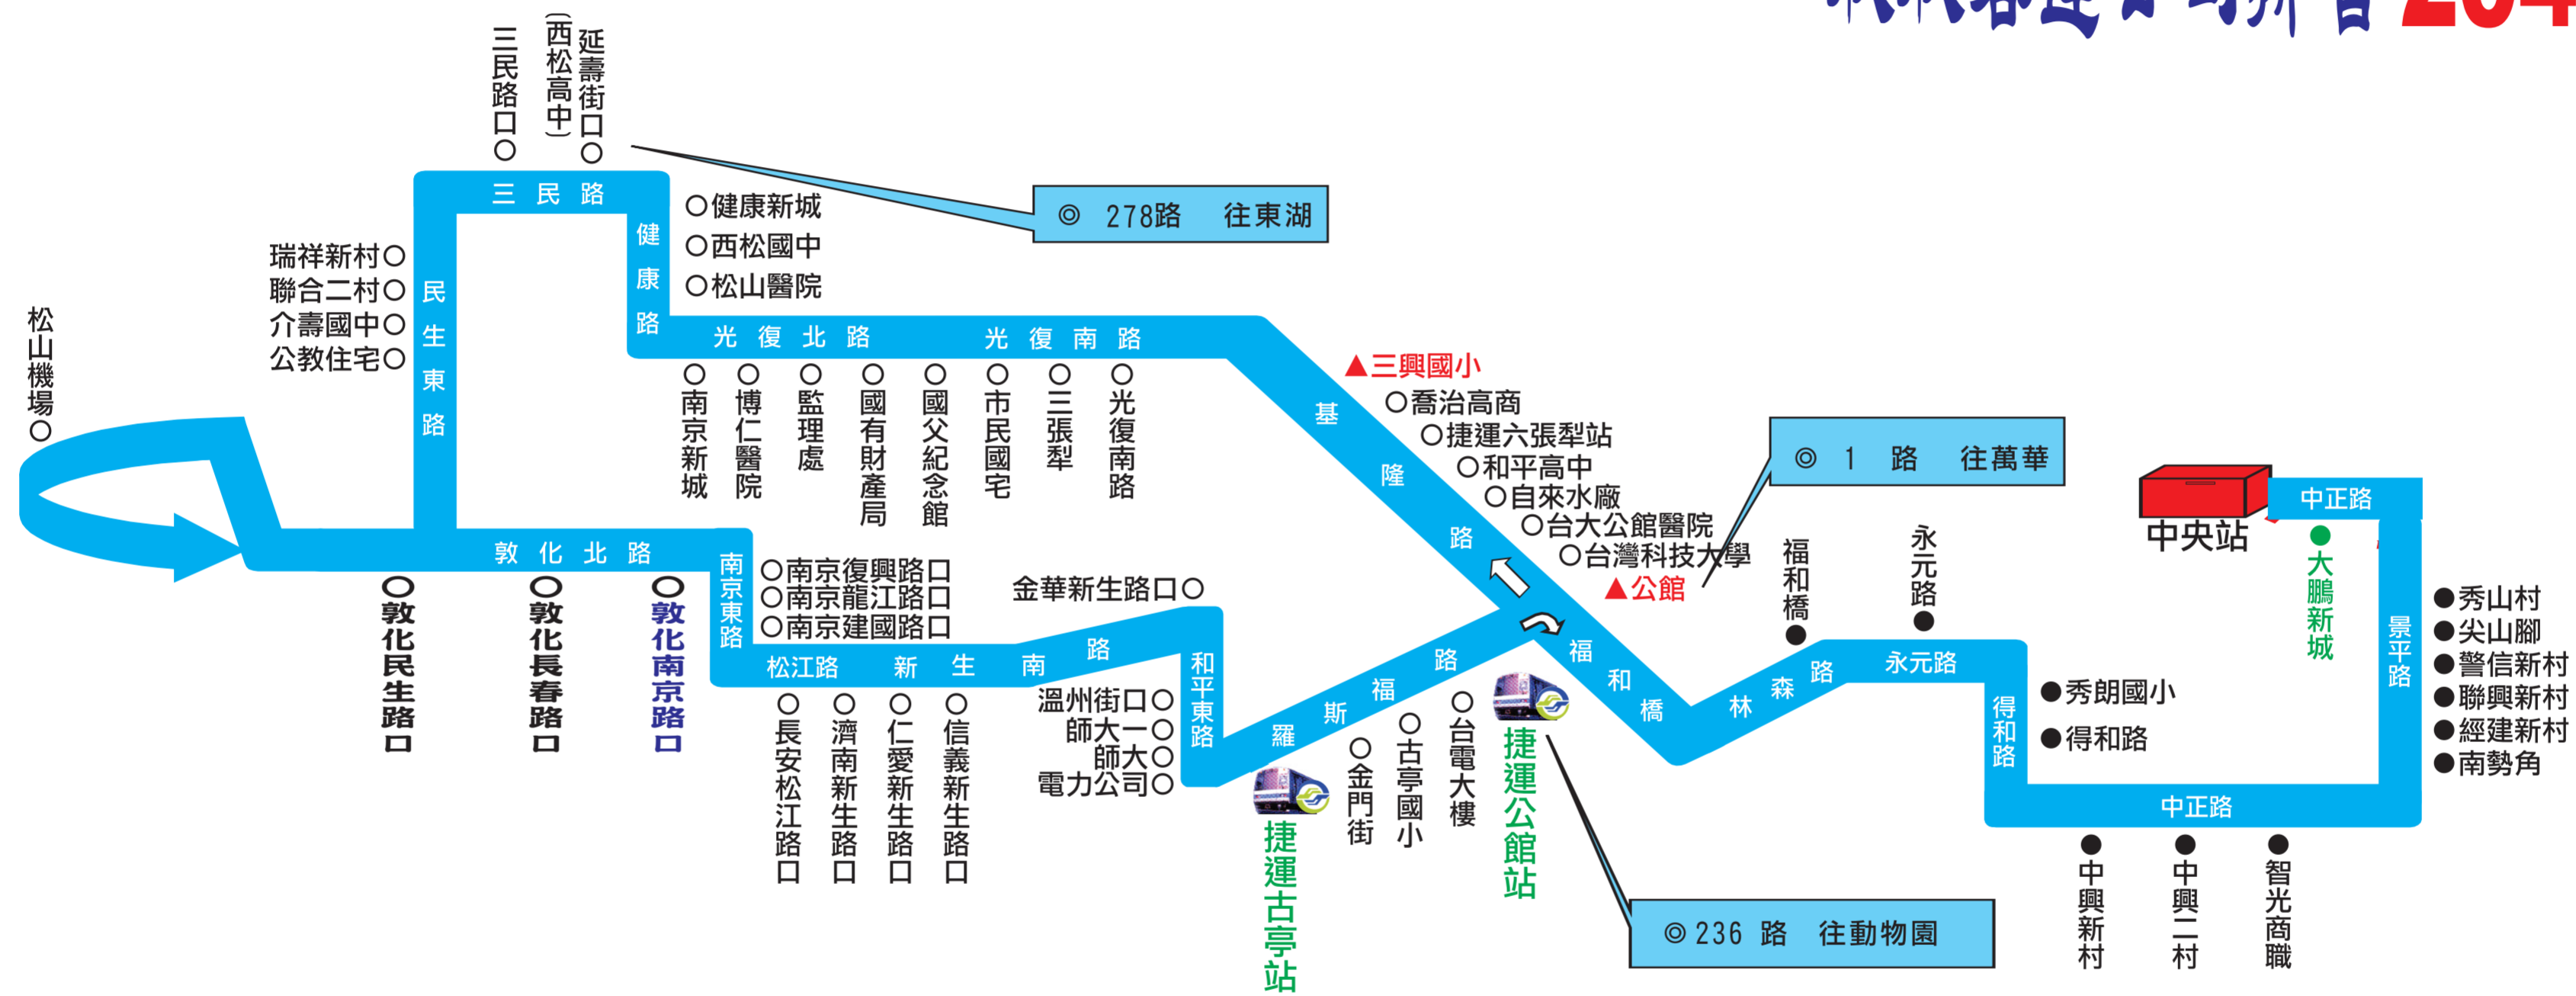

欣欣客運公司聯營 254 線路線示意圖

◎起訖點：大鵬新城-民生東路社區 (●：雙邊設站；○：單邊設站) 【區間車：中央路-捷運公館站】
 ◎頭末班車：05：20-23：00 ◎行車間隔：第二級。(尖峰時段：7-10分；離峰時段：10-15分)
 ◎服務(申訴)電話：0800-032159 ◎調度站電話：(02)2218-6512。
 ◎收票：二段票。【(緩衝區)：(往程)公館-三興國小；(返程)捷運古亭站-捷運公館站】