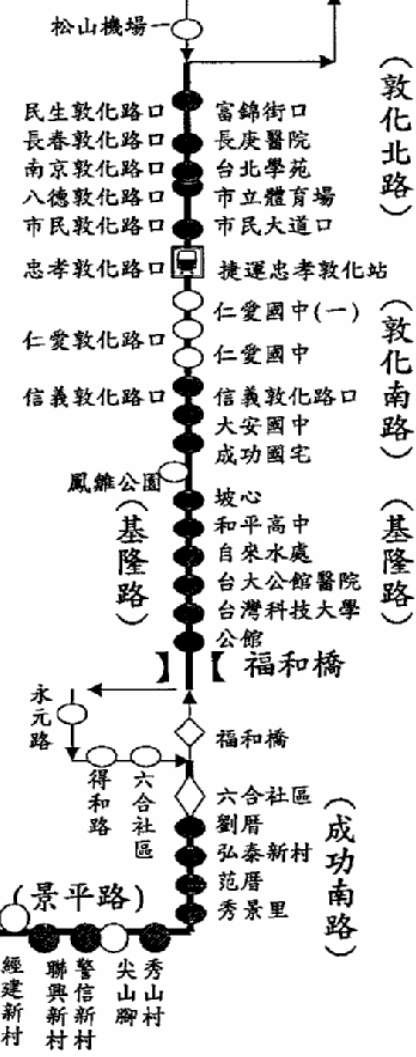

台北汽車客運公司聯營公車 275線 路線圖

◇ 單邊設站

● 雙邊設站

🚏 轉乘捷運

起迄點：三峽—台北松山機場
 頭末班車時間：05：30—20：00
 收費方式：三段票收費
 分段緩衝區：媽祖田—捷運永寧站、公館
 發車間隔：尖峰12-15.離峰15-20.
 例假日20-30

275 路線圖

台北市 松山機場

土城市