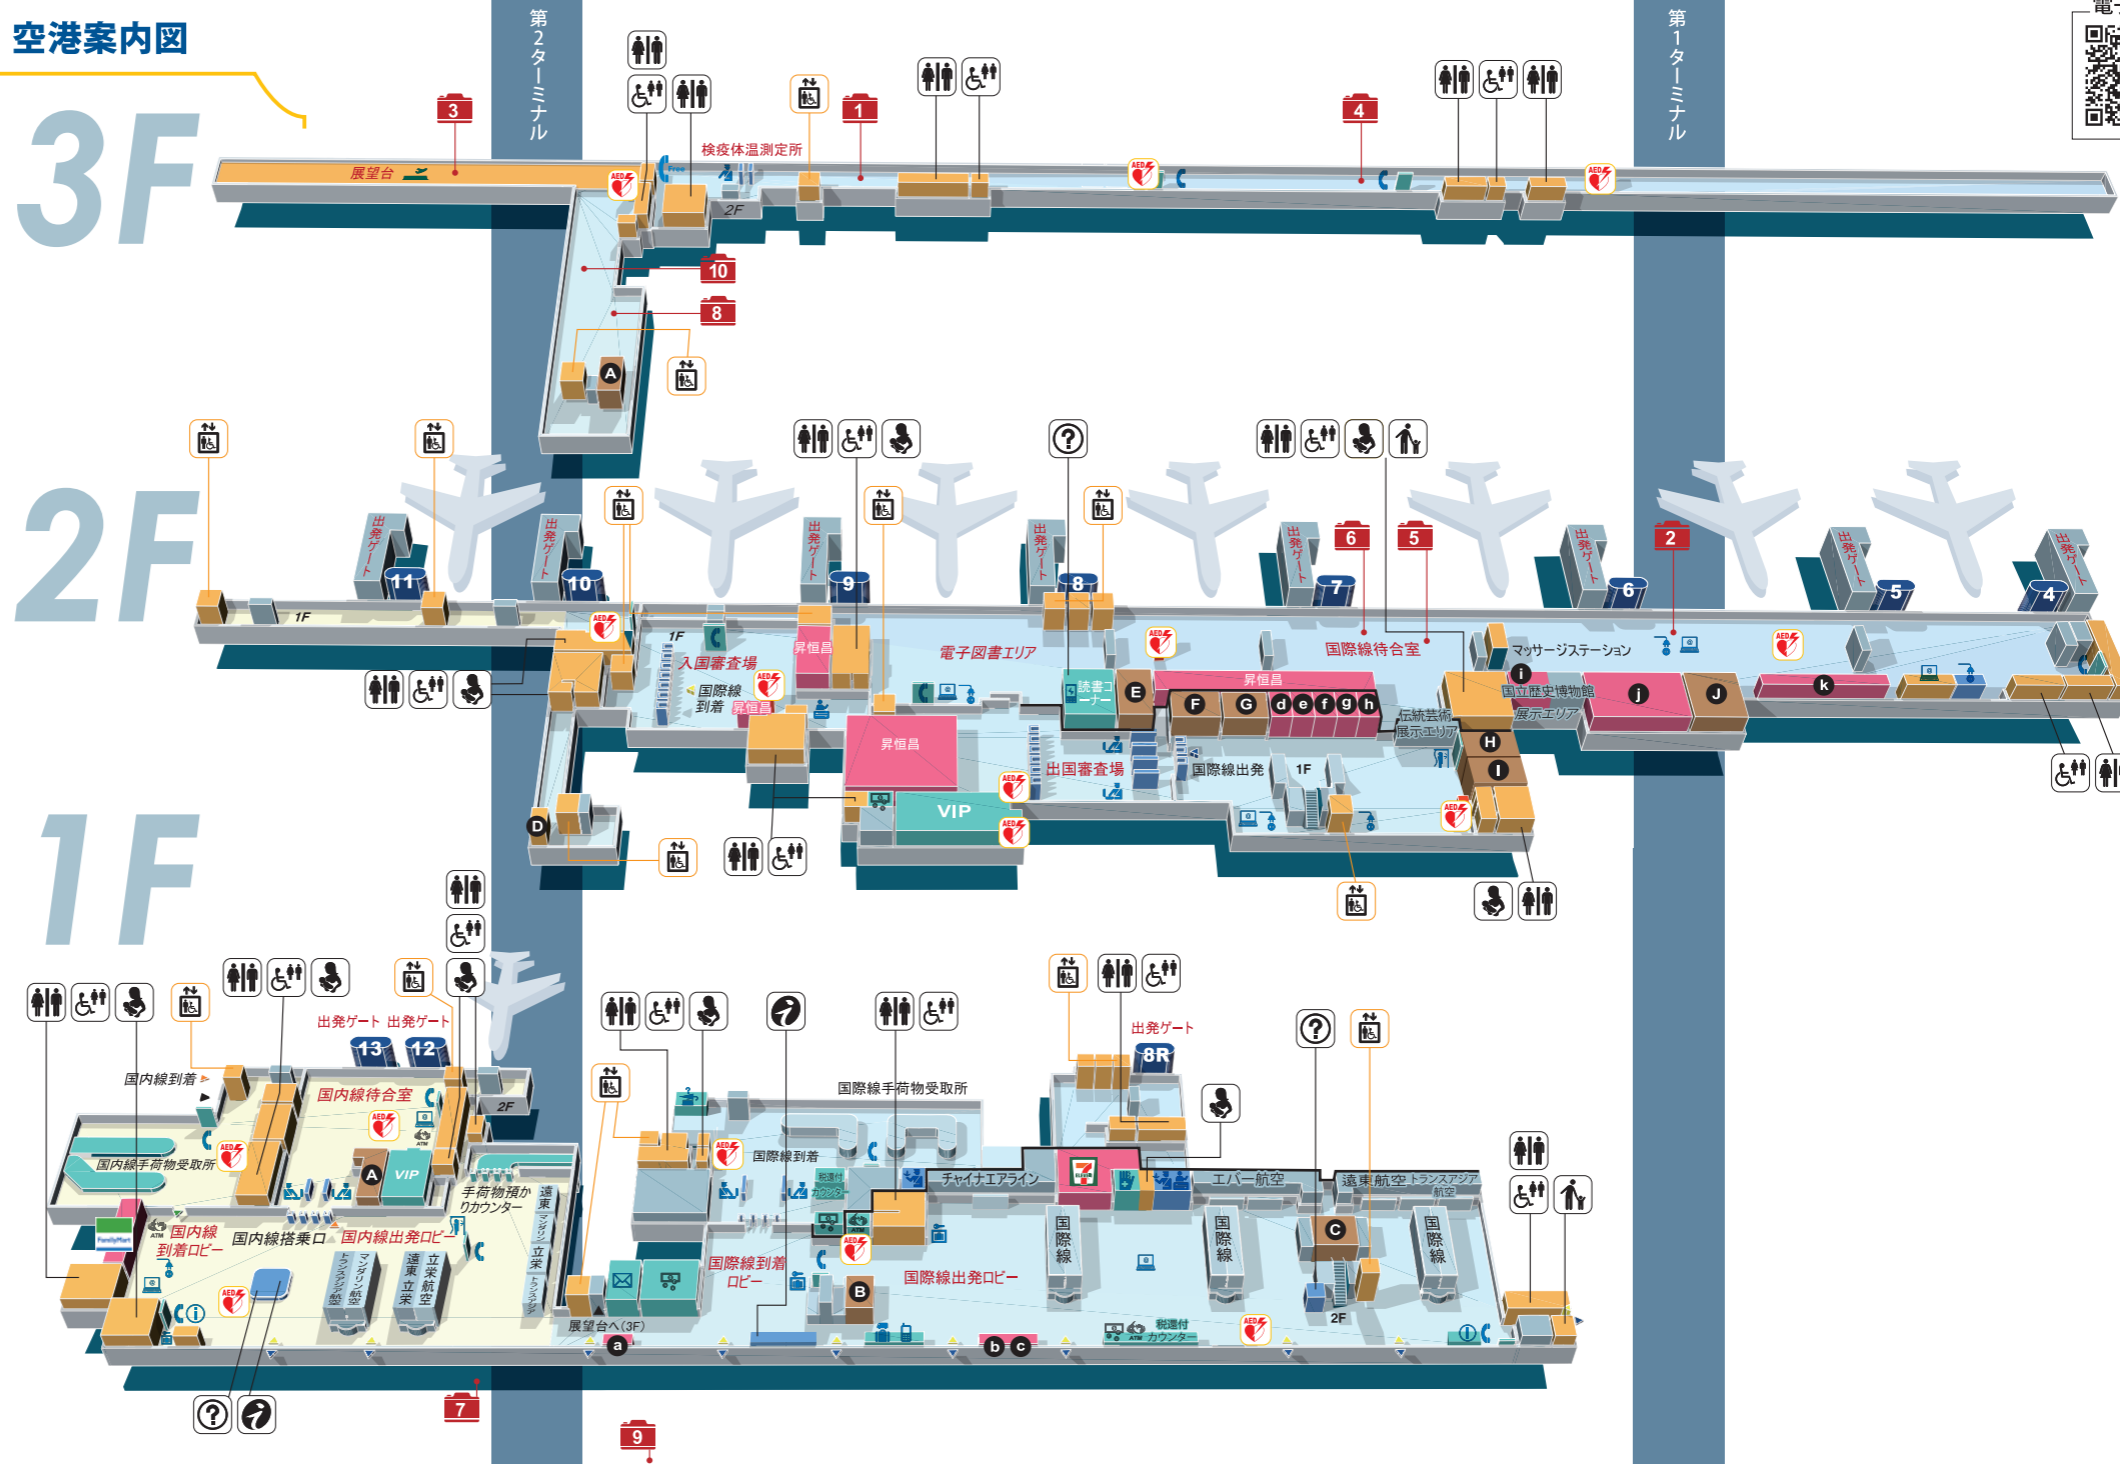

# 旅客サービス案内 ターミナル全エリアマップ

## 空港サービス施設

- トイレ
- ベビールーム
- ファミリートイレ
- エレベーター
- 自動体外式除細動器
- 展望台

## 空港関連部門

- 案内所
- 保安検査場
- 案内所、観光情報
- 出入国および移民署カウンター
- 動植物検疫検査

## 空港案内図

3F

2F

1F

電子地図